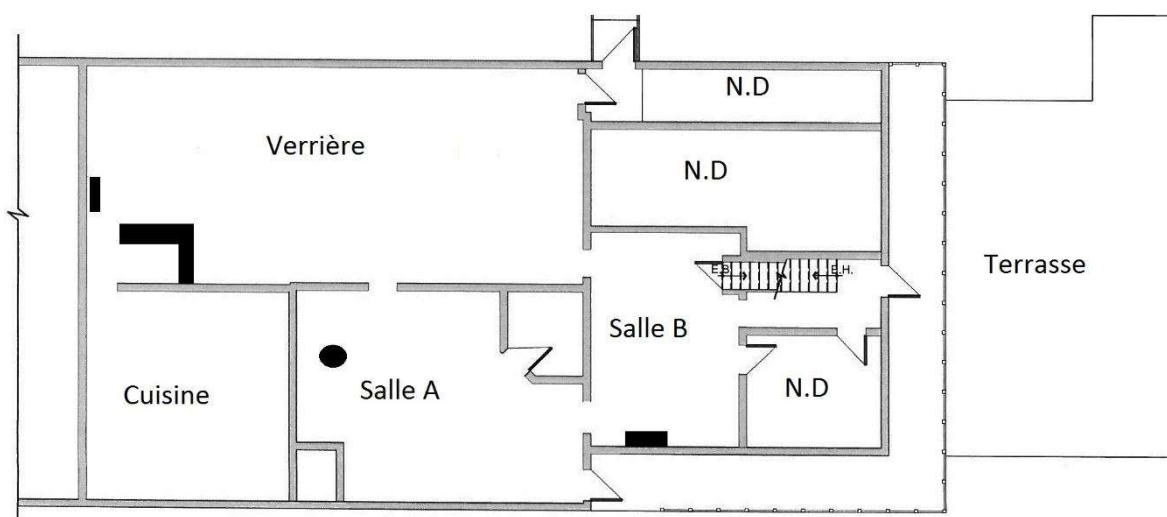

Charte des salles Maison Lemire-Larocque

	Dimension	PI/CA SQ/FT	École	Conférence	Théâtre	Banquet (8 pers)	Demi-lune (6 pers)	Table rectangulaire (8 pieds)
Verrière	44' X 19'	836 p.c	40	40	50	56	42	70
Salle A	19' X 25'	475 p.c	16	N.D	25	24	18	24
Salle B	18' X 13'	234 p.c	8	N.D	15	16	12	16
Terrasse	32' X 39'	1248 p.c	N.D	N.D	60	72	54	56