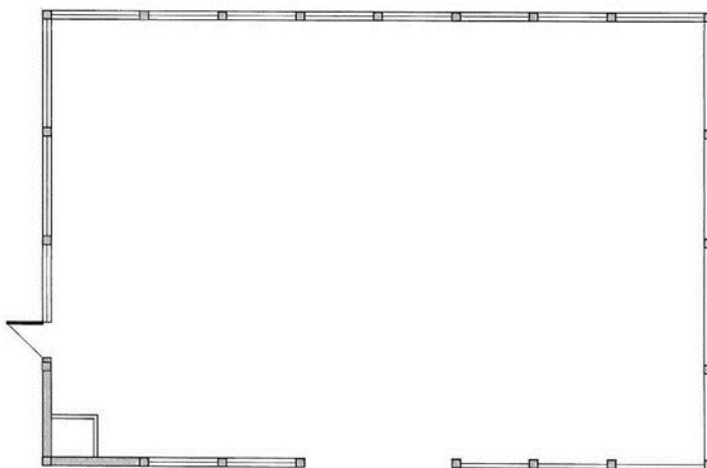

Charte des salles Belvédère

	Dimension	PI/CA SQ/FT	École	Conférence	Théâtre	Banquet (8 pers)	Demi-lune (6 pers)	Table rectangulaire (8 pieds)
Belvédère	40'X59'	2360 p.c	120	84	200	240	180	240